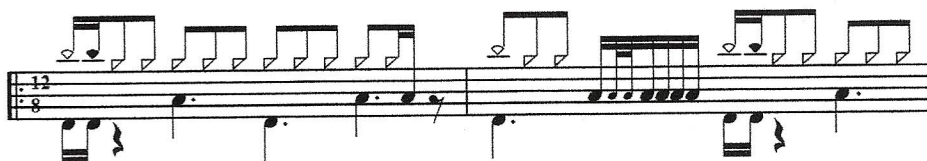

Niveau : Moyen
Fin de 2ème cycle

Shomeronim

Solo de Batterie

Durée : 2' 00"
Tempo : 60

GWENAËL PILLEVESSE

FIN

Copyright by Éditions Fertile Plaine. 2007. FP 538.
11, Rue de Rosny, 94120 Fontenay-sous-Bois. FRANCE.
All rights reserved.
Reproduction interdite (article 425 du code pénal).