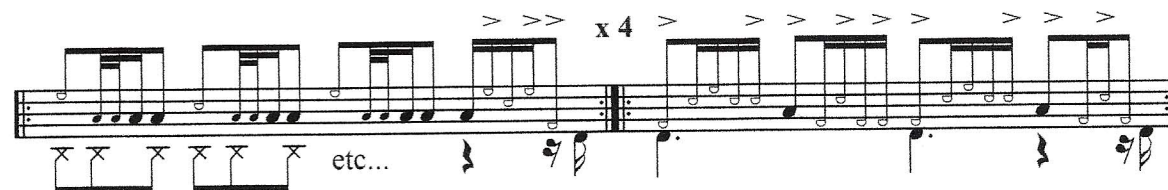

Niveau : Moyen
Fin de 2ème cycle

Shomeronim

Solo de Batterie

Durée : 2' 00"
Tempo : 60

GWENAËL PILLEVESSE

FIN

Copyright by Éditions Fertile Plaine. 2007. FP 538.
11, Rue de Rosny, 94120 Fontenay-sous-Bois. FRANCE.
All rights reserved.
Reproduction interdite (article 425 du code pénal).