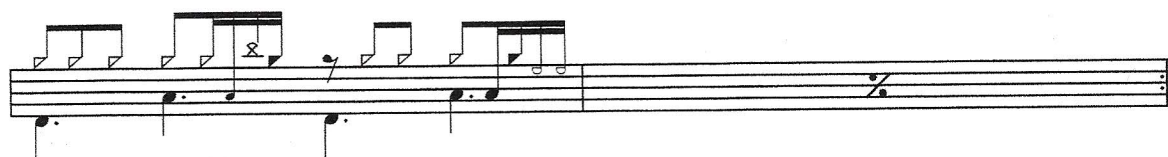

Niveau : Moyen
Fin de 2ème cycle

Shomeronim

Solo de Batterie

Durée : 2' 00"
Tempo : 60

GWENAËL PILLEVESSE

FIN

Copyright by Éditions Fertile Plaine. 2007. FP 538.
11, Rue de Rosny, 94120 Fontenay-sous-Bois. FRANCE.
All rights reserved.
Reproduction interdite (article 425 du code pénal).