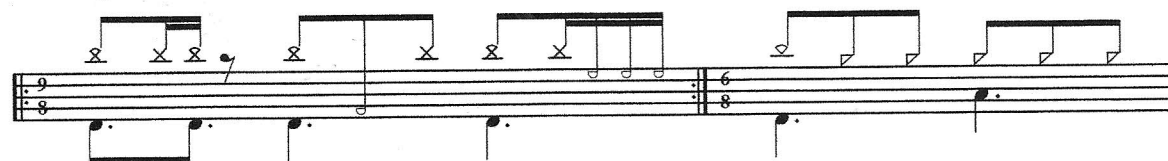

Niveau : Moyen
Fin de 2ème cycle

Shomeronim

Solo de Batterie

Durée : 2' 00"
Tempo : 60

GWENAËL PILLEVESSE

FIN

Copyright by Éditions Fertile Plaine. 2007. FP 538.
11, Rue de Rosny, 94120 Fontenay-sous-Bois. FRANCE.
All rights reserved.
Reproduction interdite (article 425 du code pénal).